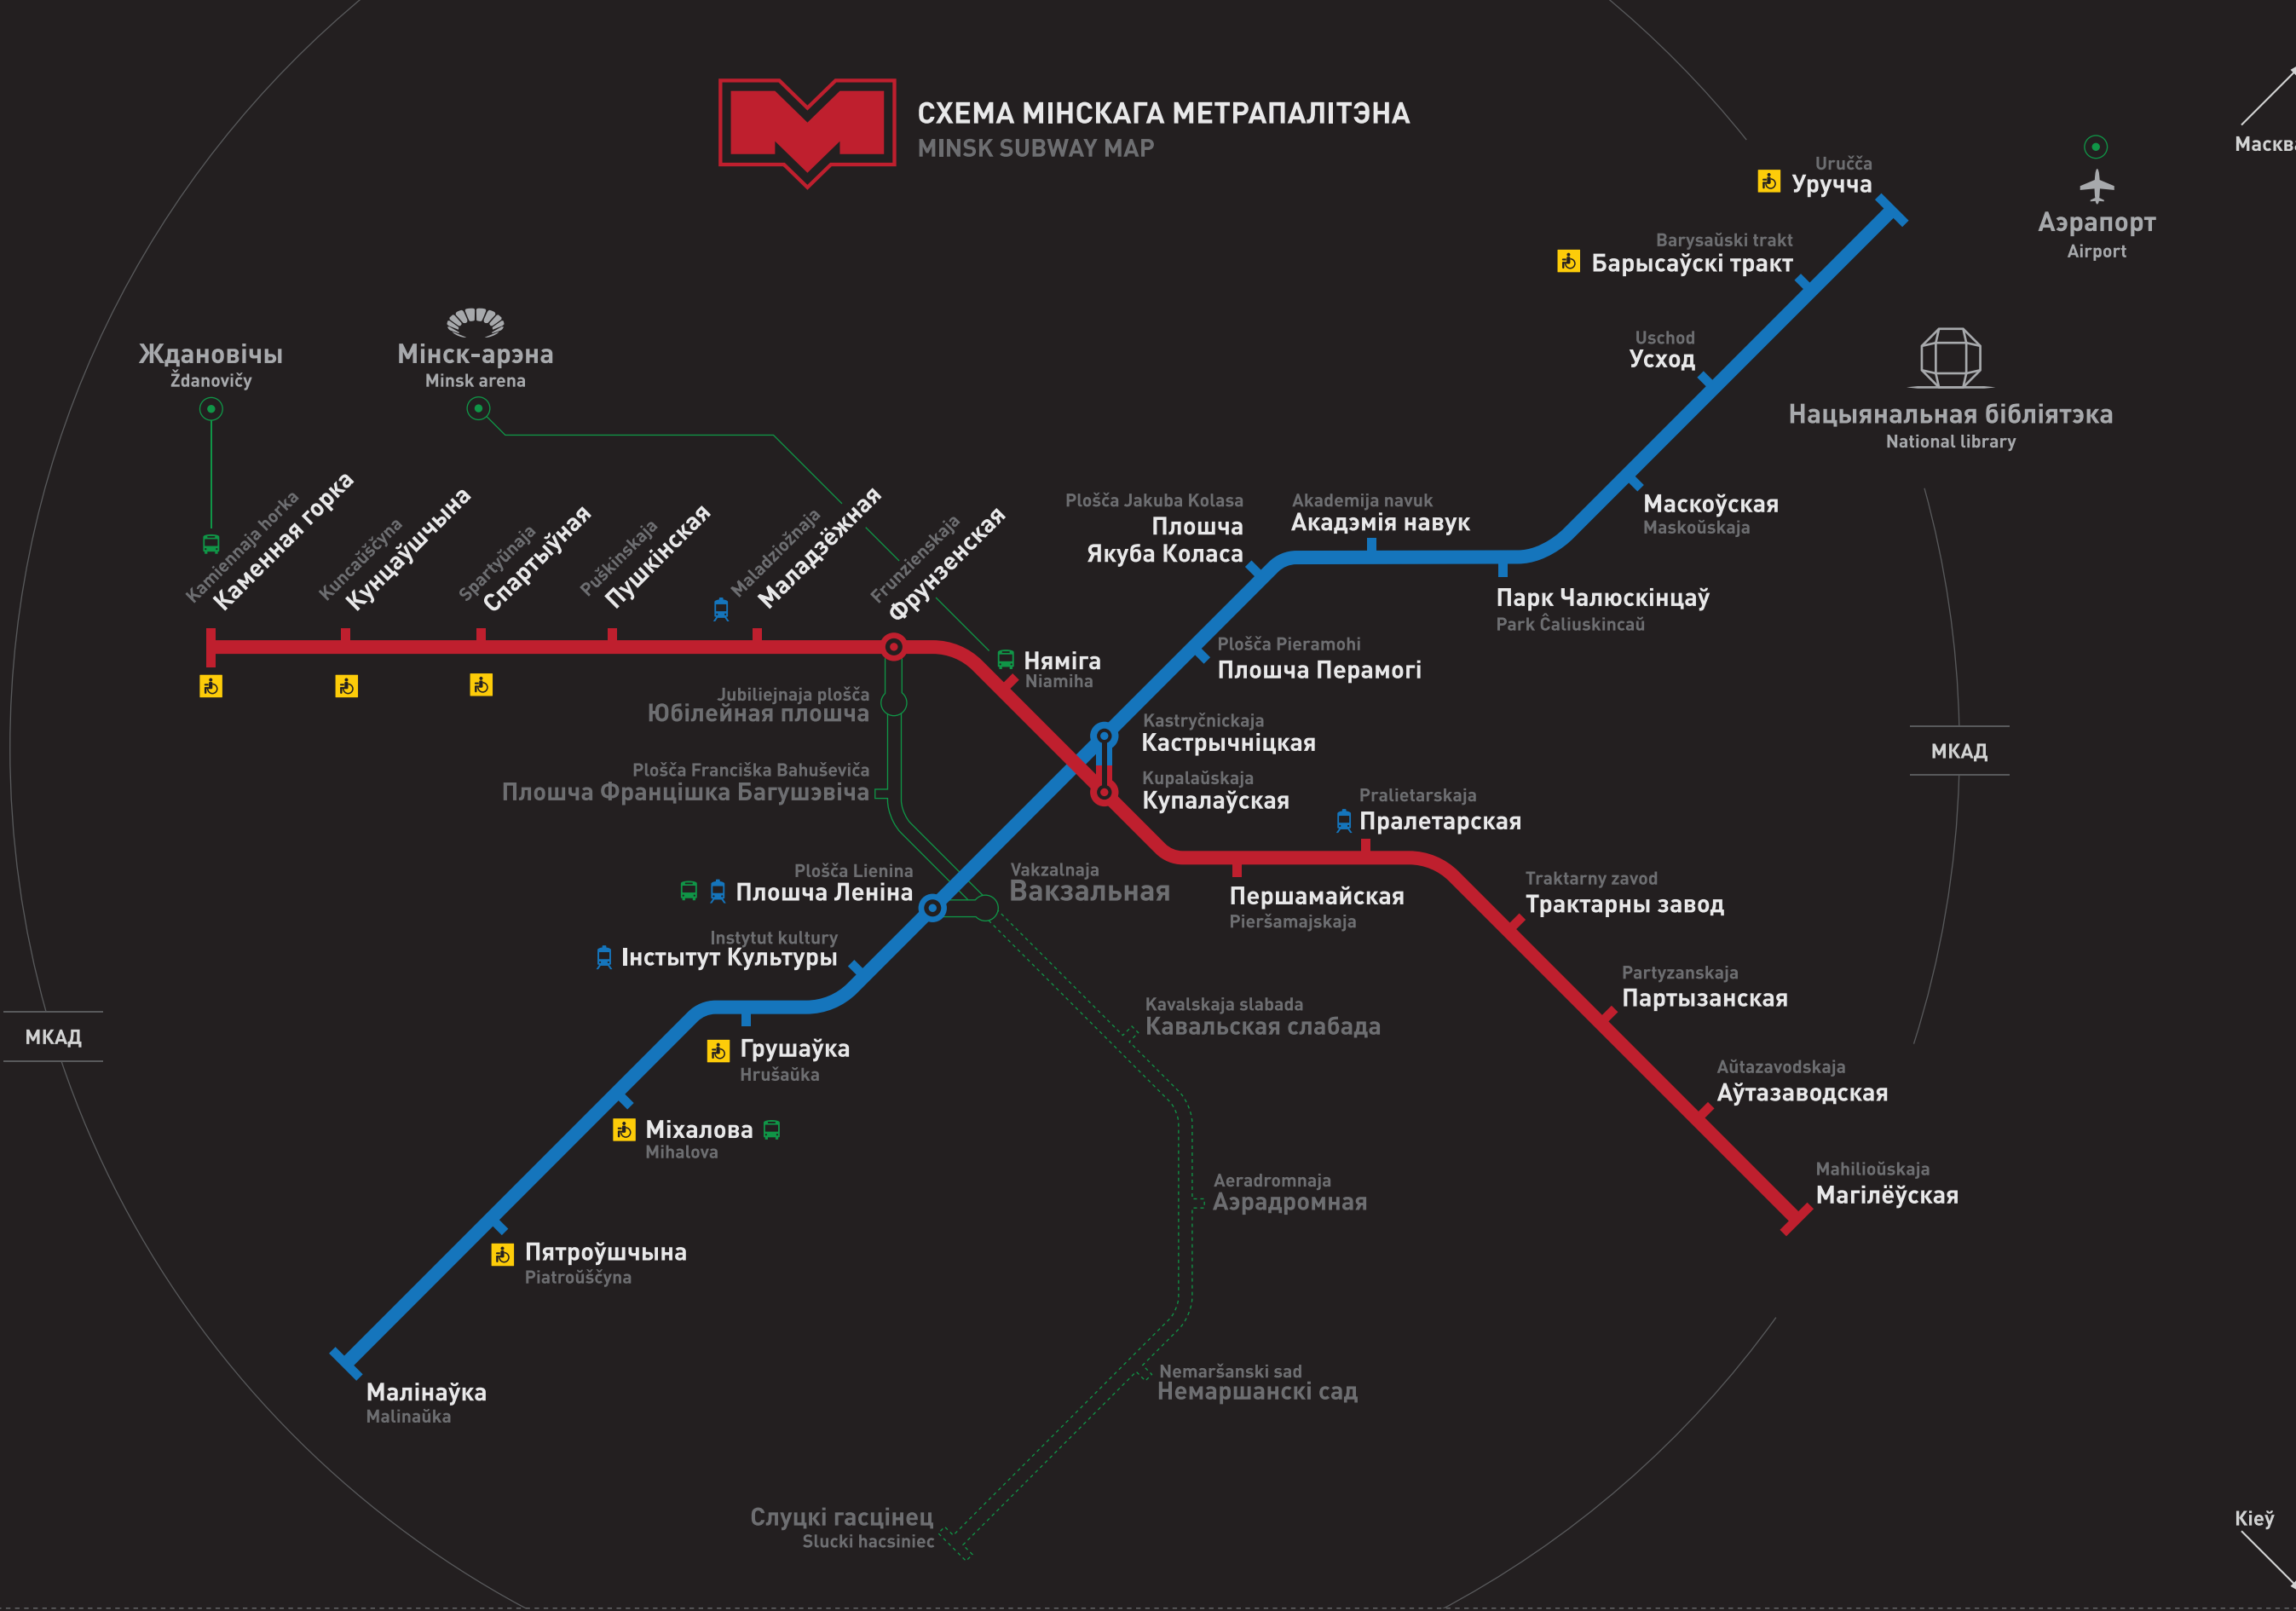

СХЕМА МІНСКАГА МЕТРАПАЛІТЭНА MINSK SUBWAY MAP

Вільнюс

Масква

Аэрапорт
Airport

Нацыянальная бібліятэка
National library

МКАД

МКАД

Варшава

Кіеў

1 Маскоўская
Maskoŭskaja

2 Аўтазаводская
Aŭtazavodskaja

3 Зялёны луг
Zialionij luh

Станцыі перасадак
Transfer stations

Праектуемыя станцыі
Planned stations

Будуемыя станцыі
Stations under construction

Вакзалы
Rail terminals

Аўтобусныя вакзалы
Bus terminals

≈2 хвіліны

Дызайн схэмы — Саша Чабатароў
Design scheme — Sasha Chabatarou